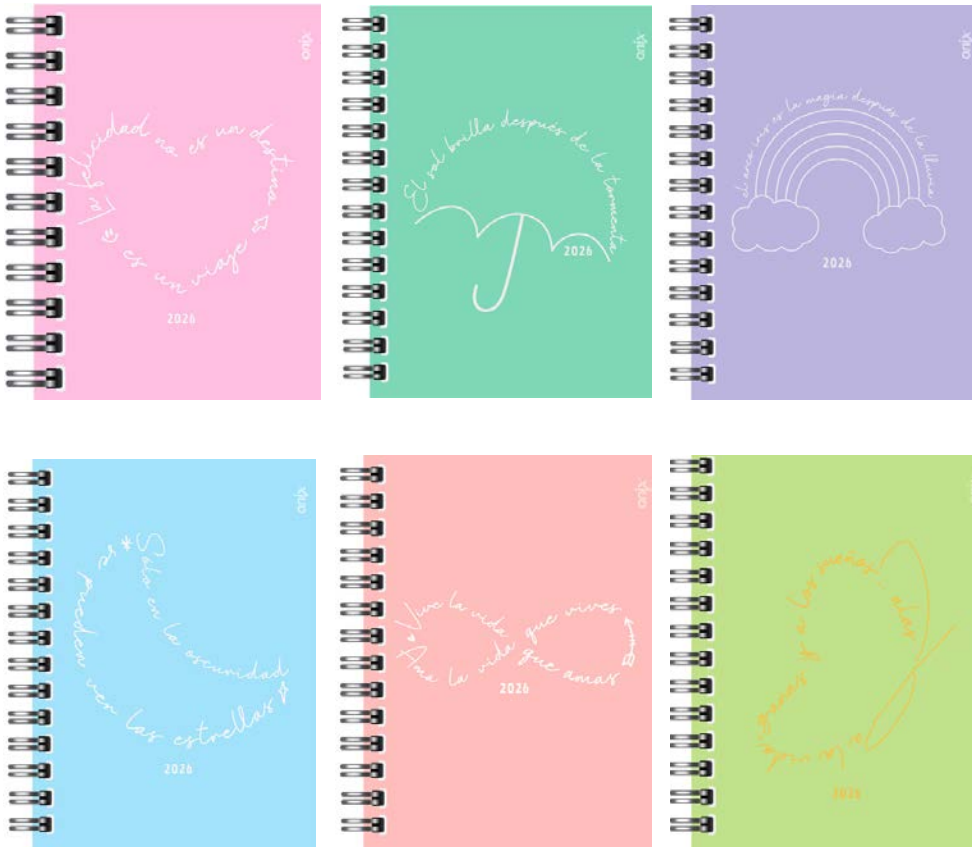

PASTEL 2026

AGENDAS 10X15