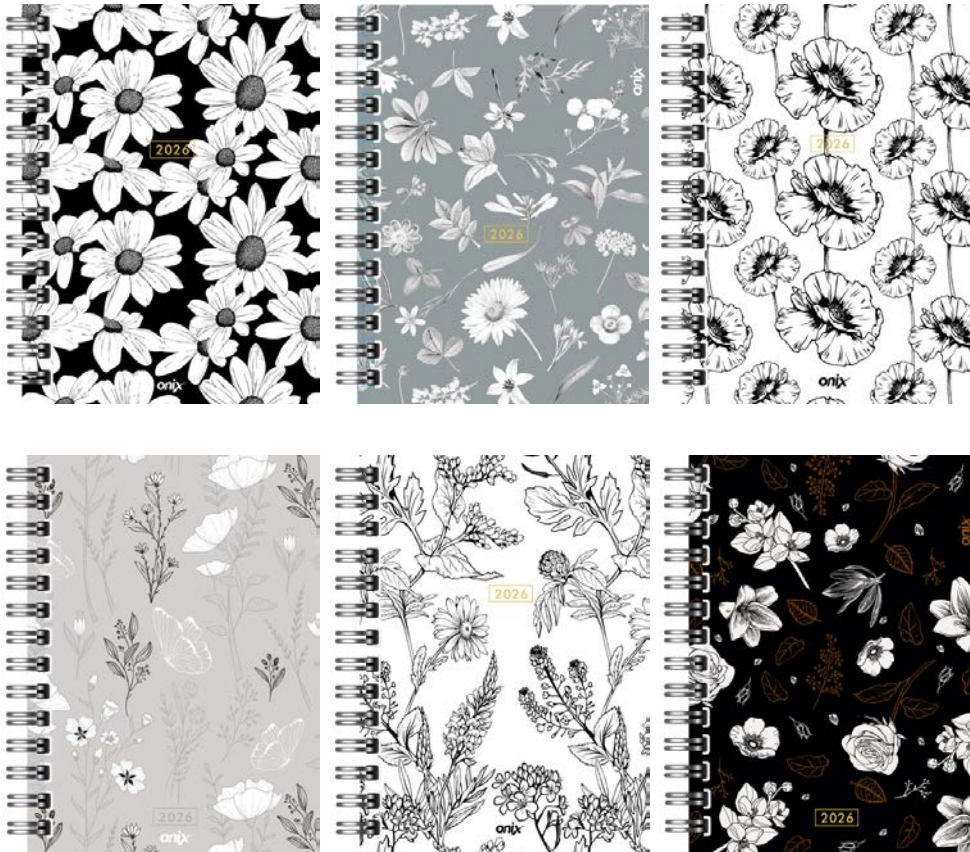

DIARIA

AG26E013

7798337967525

320 páginas

Estuche x 6 uds

ECO-FLORES B&W

AGENDAS 16X22

Detalles en glitter