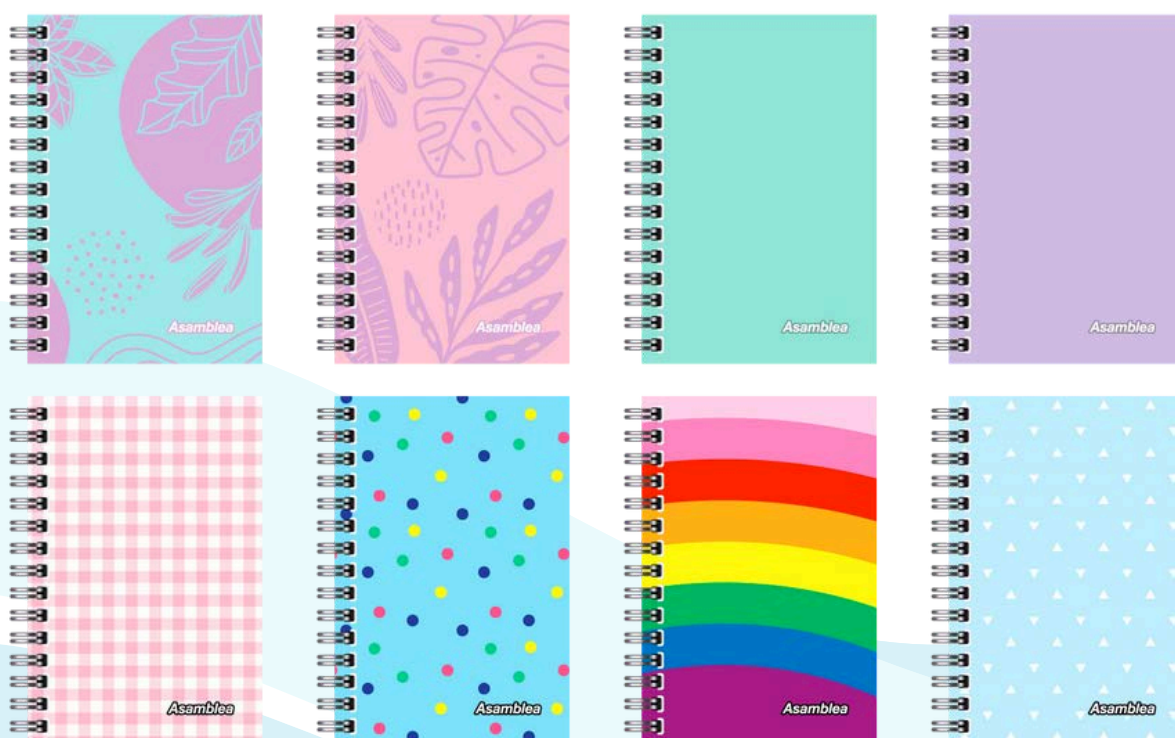

LIBRETAS 10X15

onix

10X15

LÍNEA Libretas Surtidas

x120 hojas

CODIGO	COD.BARRA	DESCRIPCIÓN	DISEÑOS	LIMV
E21000.0	7798298958358	Libreta 10X15 TD X 120 HR Diseños Surtidos	8 x línea	24