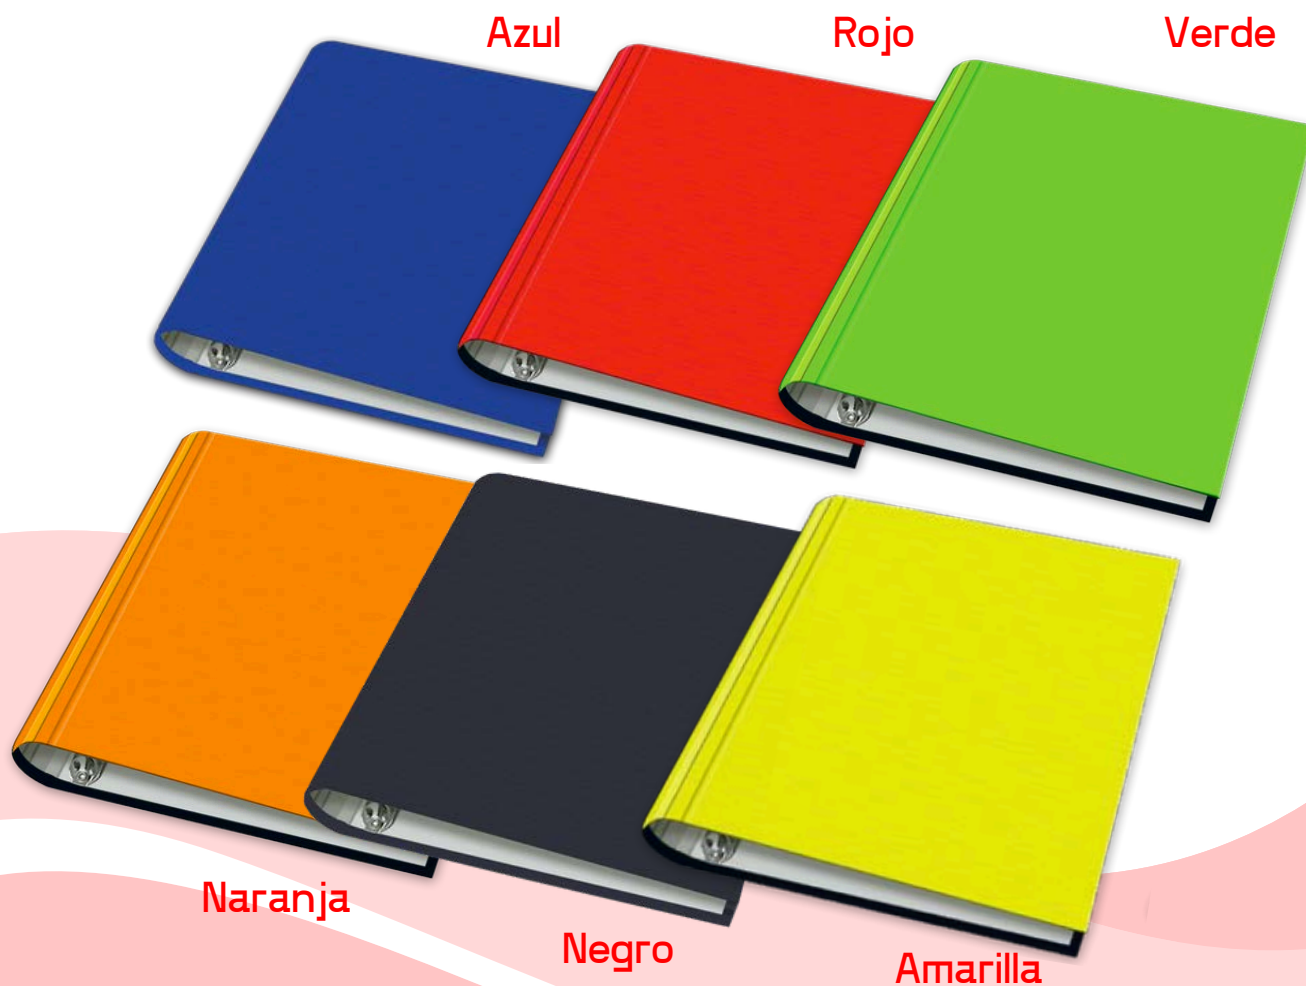

CARPETAS 3X40

onix

3X40

CODIGO	COD.BARRA	DESCRIPCIÓN	DISEÑOS	LIMV
CA500041	7798337965859	Carpeta 3x40 Vinilica Azul	1 color	18
CA500042	7798337965866	Carpeta 3x40 Vinilica Rojo	1 color	18
CA500043	7798337965873	Carpeta 3x40 Vinilica Verde	1 color	18
CA500044	7798337965880	Carpeta 3x40 Vinilica Naranja	1 color	18
CA500045	7798337965897	Carpeta 3x40 Vinilica Amarillo	1 color	18
CA500046	7798337965903	Carpeta 3x40 Vinilica Negra	1 color	18
CA500047	7798337966009	Carpeta 3x40 Vinil. Colores Surtidos	4 colores	18